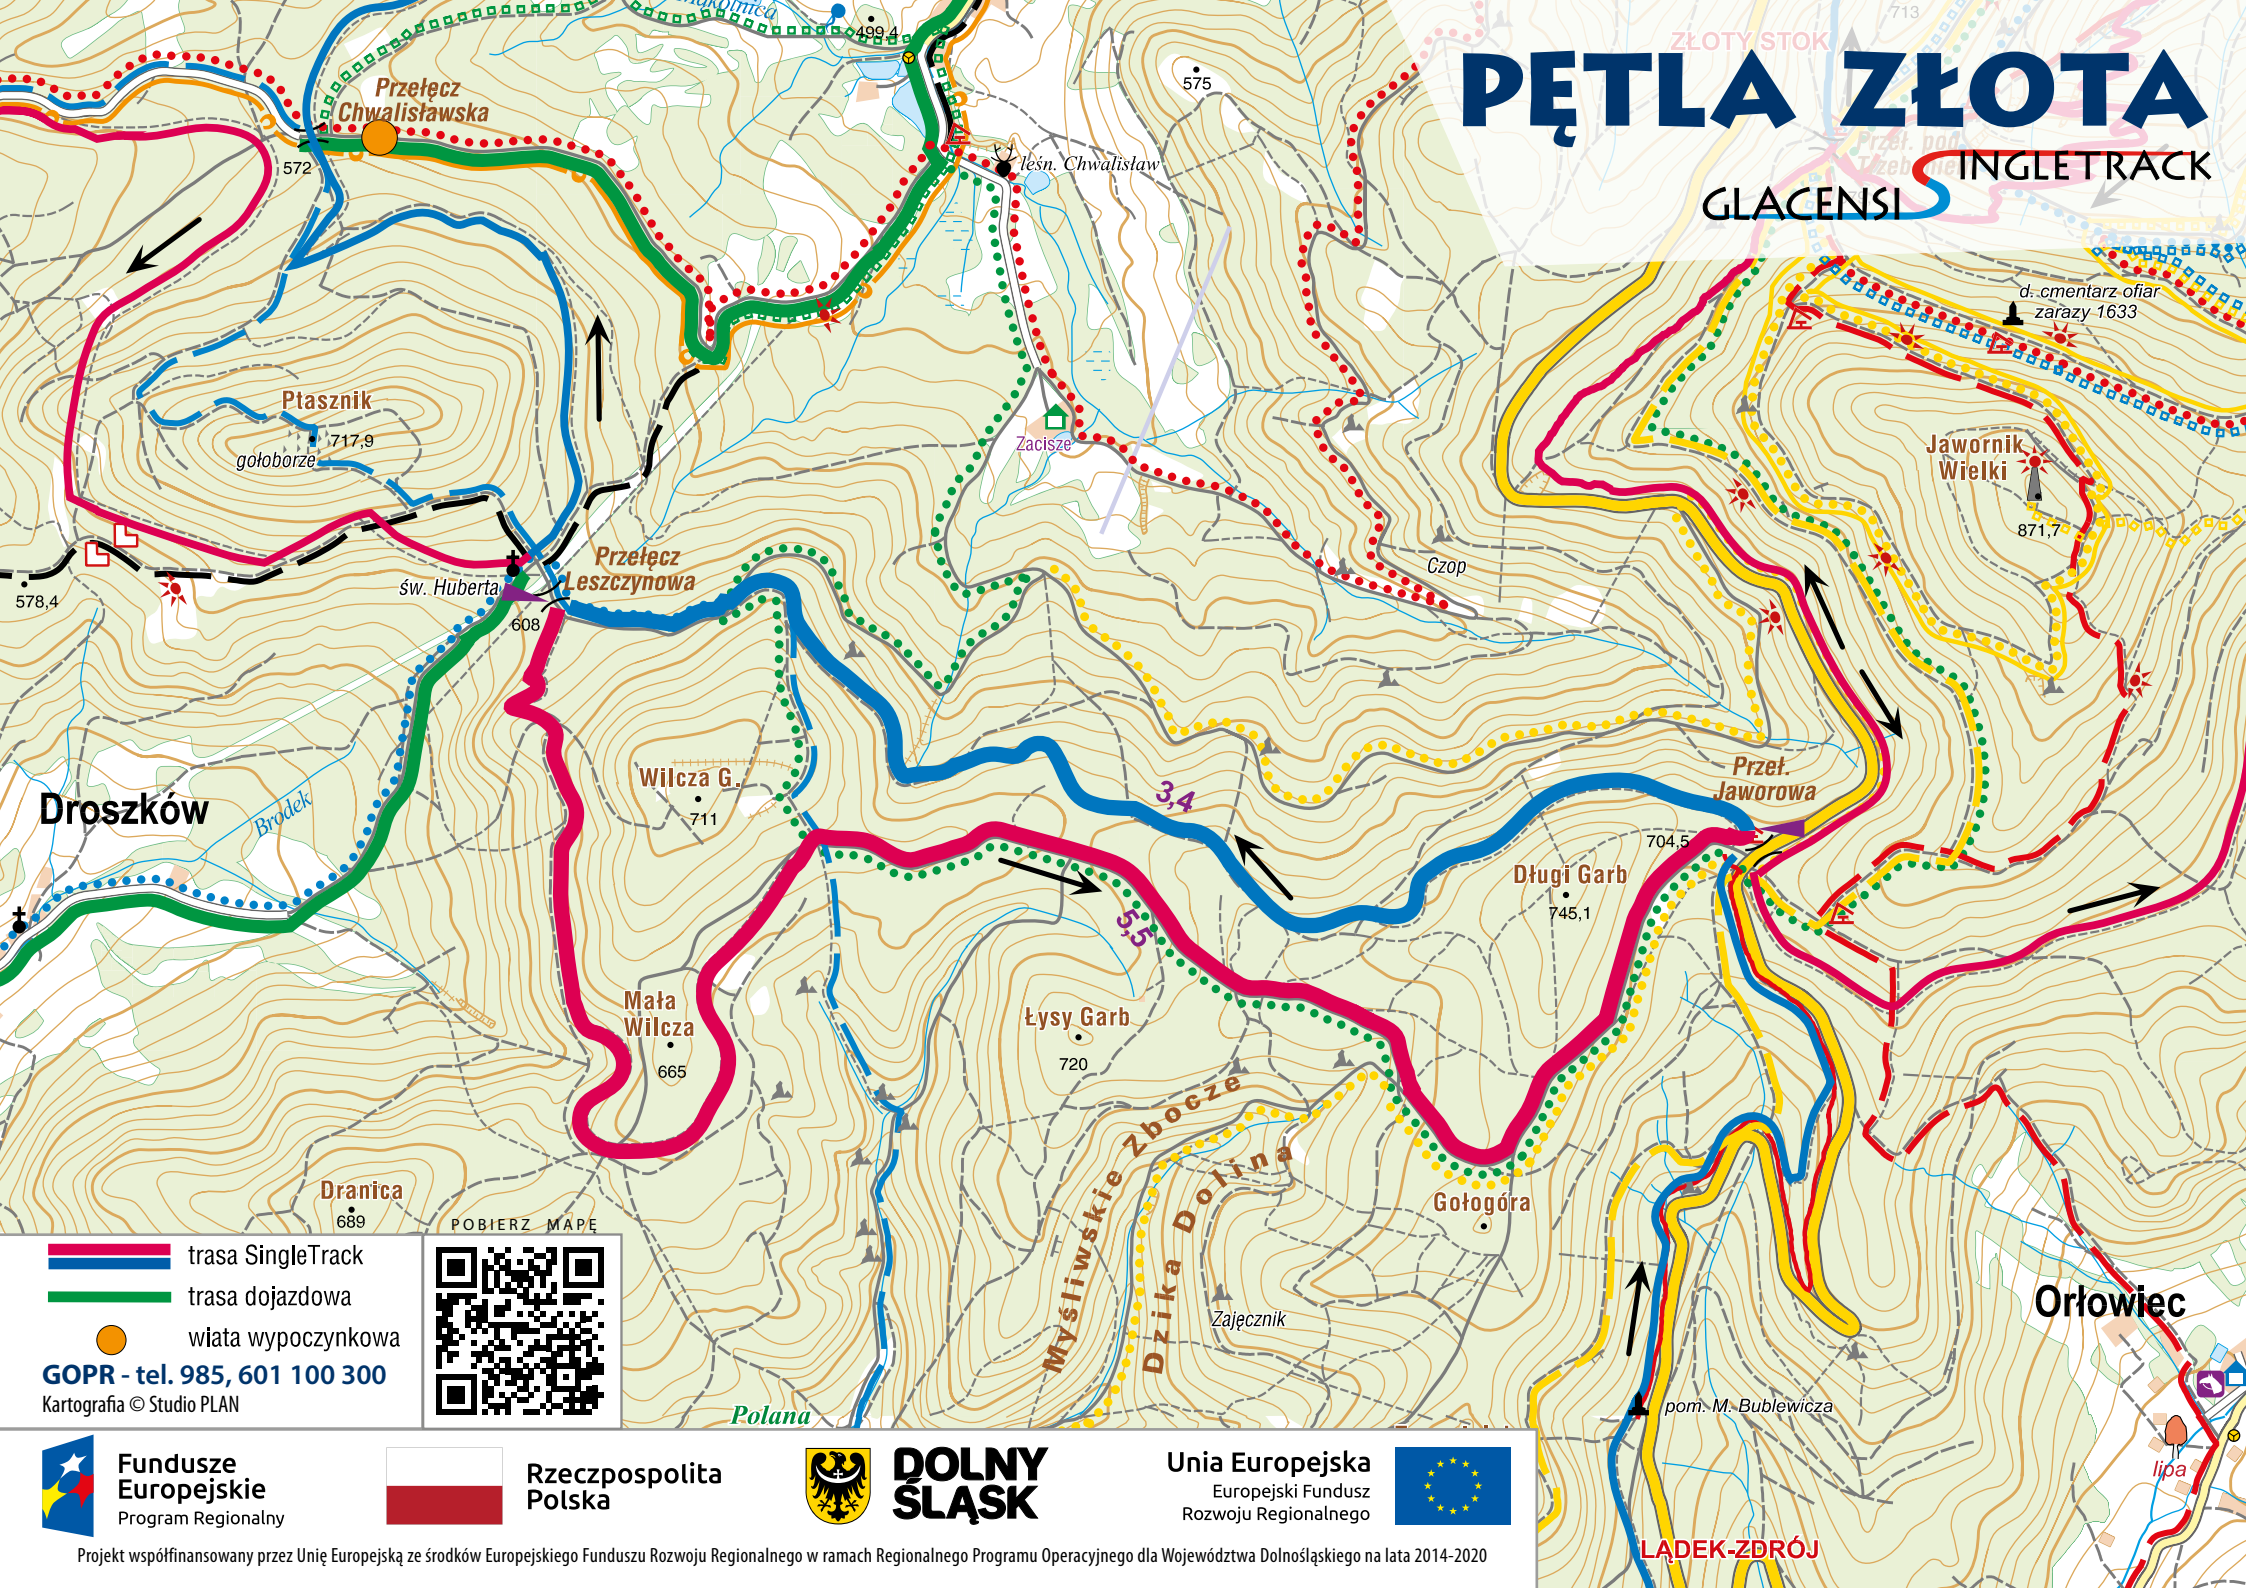

PĘTLA ZŁOTA

GLACENSI SINGLETRACK

- trasa SingleTrack
- trasa dojazdowa
- wiata wypoczynkowa

GOPR - tel. 985, 601 100 300
Kartografia © Studio PLAN

Unia Europejska
Europejski Fundusz
Rozwoju Regionalnego

Projekt współfinansowany przez Unię Europejską ze środków Europejskiego Funduszu Rozwoju Regionalnego w ramach Regionalnego Programu Operacyjnego dla Województwa Dolnośląskiego na lata 2014-2020

LADEK-ZDRÓJ