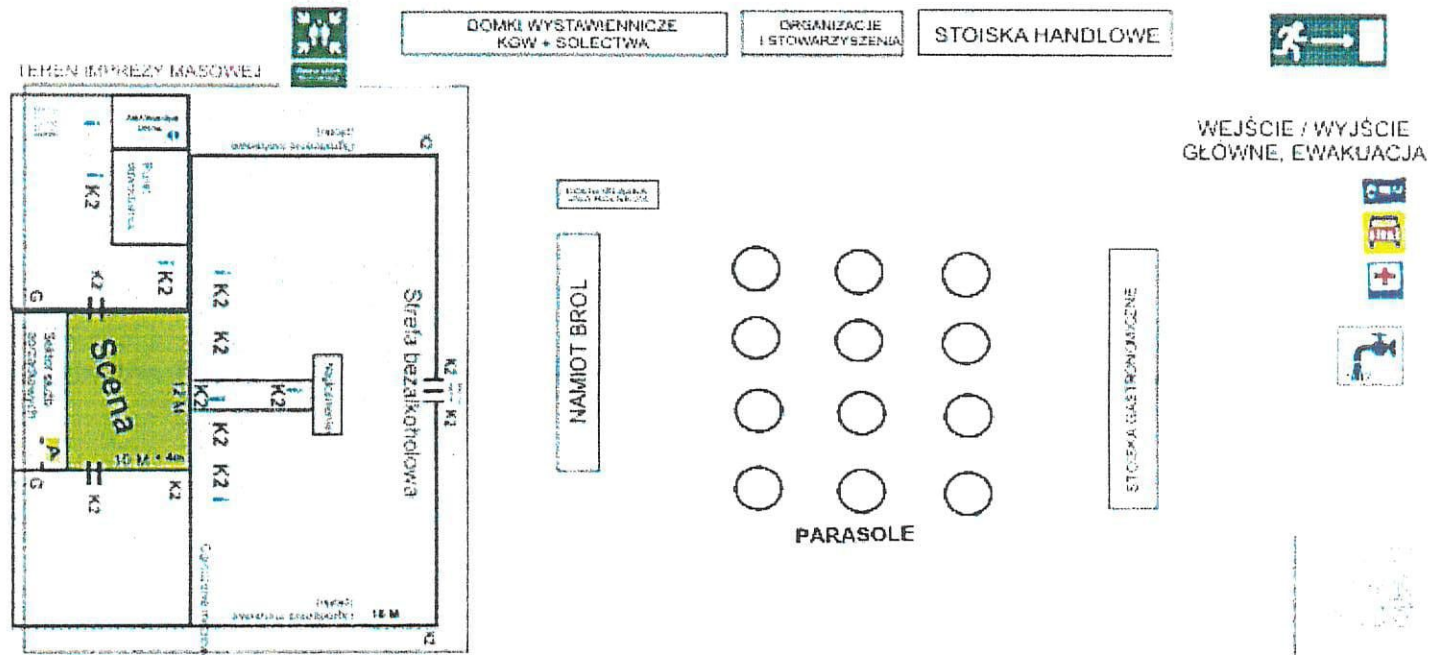

DOŻYNKI GMINY KŁODZKO OŁDRZYCHOWICE 2022

DROGA EWAKUACYJNA

DROGA EWAKUACYJNA

Legenda:

- Służby informacyjne	- Punkt poboru wody
- Ochrona K2	- Przyłącze energetyczne
- Straż Pożarna	- Policja
- Służba medyczna	- Ewakuacja
- Miejsce zbiórki do ewakuacji	
- Toalety	- Punkt informacyjny
- Gasnica	
- Agregat prądotwórczy	

Szklc obrazujący teren okolicznej imprezy masowej

WÓJT
Zbigniew Tur